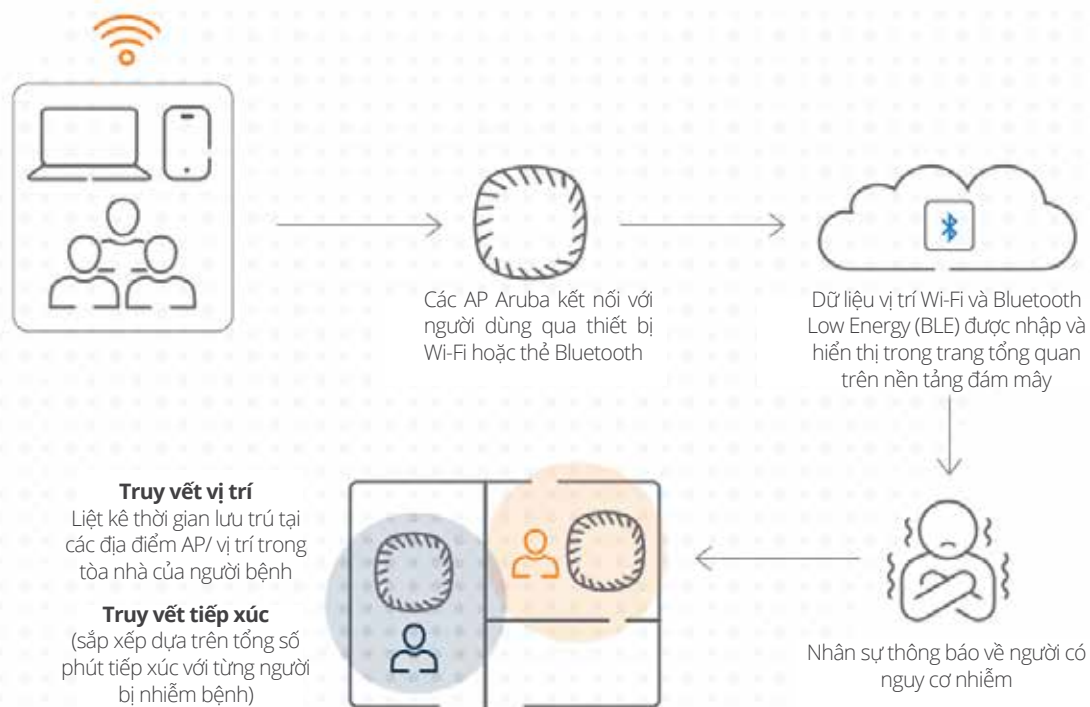

GIỚI THIỆU TỔNG QUAN

ĐẢM BẢO SỰ AN TOÀN KHI QUAY LẠI NƠI LÀM VIỆC

Hệ thống mạng nâng cao đo từ xa để theo dõi tiếp xúc tích hợp

Cách chúng ta nghĩ về nơi làm việc về cơ bản đã thay đổi. Khi mà chúng ta xem xét việc trở lại làm việc tại văn phòng hoặc trong khuôn viên tòa nhà, thì thông tin chi tiết về từng người đã và sẽ tiếp xúc, nơi họ sẽ tụ tập thực sự rất quan trọng. IT có nhiệm vụ cung cấp thông tin chi tiết của mọi người liên tục, nhưng sẽ gặp thách thức khi thời gian mở cửa trở lại nhanh chóng cũng như ngân sách và nguồn lực hạn chế.

NHỮNG ĐIỂM CHÍNH

. Tốc độ triển khai

Với các mốc thời gian tích cực để quay trở lại vị trí làm việc thực tế, việc triển khai khung theo dõi tiếp xúc trong một khoảng thời gian giới hạn để cung cấp thông tin đáng giá và có thể hành động lập tức được xem là một thách thức lớn. Đây là lý do tại sao Aruba cung cấp hai sự lựa chọn để truy vết tiếp xúc bằng cách sử dụng hệ thống mạng đo từ xa thông qua Wi-Fi và sóng Bluetooth Low Power (BLE). Dựa vào đó, doanh nghiệp được cung cấp một loạt sự lựa chọn để triển khai các hoạt động truy vết tiếp xúc, phần lớn dựa trên cơ sở hạ tầng và khung quản lý đã có sẵn.

. Tận dụng những gì đang có

Việc thực hiện truy vết tiếp xúc bằng cách tận dụng cơ sở hạ tầng hiện có, giúp đảm bảo triển khai các hoạt động diễn ra nhanh chóng, cũng như giải quyết các thách thức liên quan đến khả năng quản lý liên tục và phòng ngừa rủi ro bởi hành vi của người dùng. Hiểu được điều đó, Aruba cung cấp các thông tin chi tiết cốt lõi về việc truy vết tiếp xúc mà không cần đầu tư quá nhiều vào cơ sở hạ tầng, đồng thời hỗ trợ khả năng triển khai nâng cao tùy theo mức độ chi tiết và các trường hợp sử dụng thông qua việc bổ sung phần cứng, được xây dựng theo từng mục đích cũng như hệ sinh thái đối tác rộng lớn gồm các giải pháp tương thích.